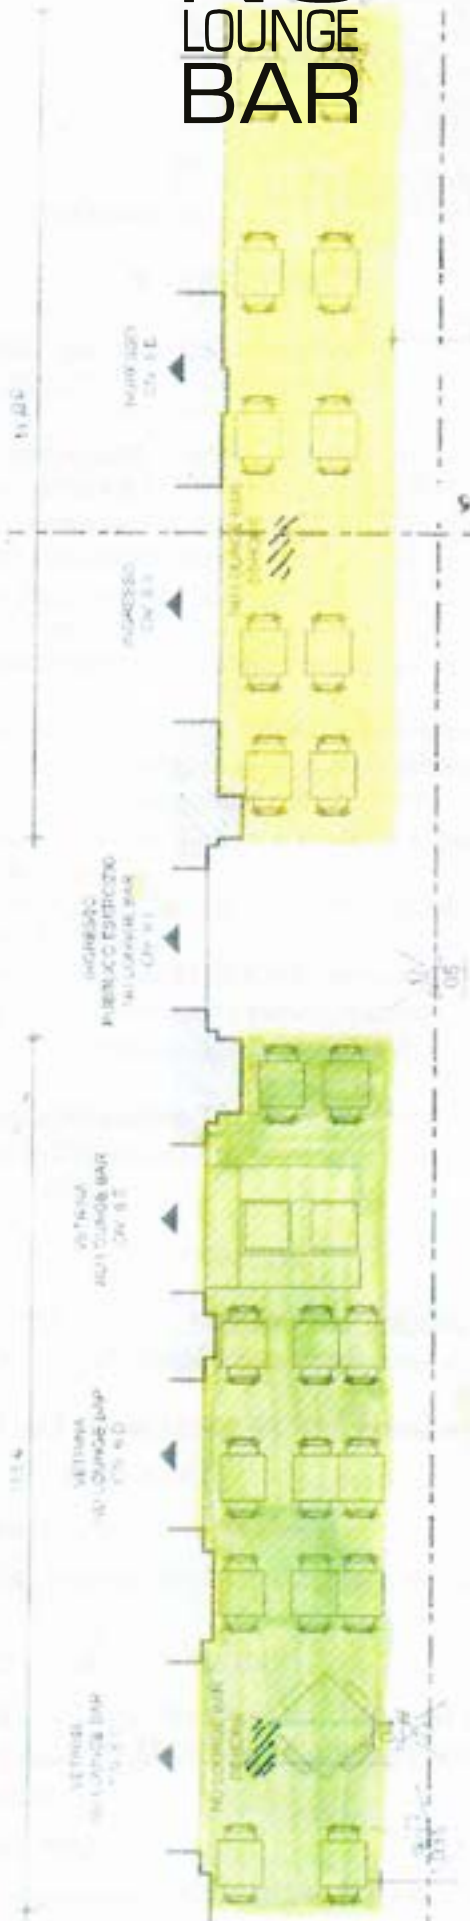

**NU  
LOUNGE  
BAR**

**DATA SHEET**

## **Capacity**

(see the layout plan)

Inside area 70 sqm ca.

Outdoor area 60 sqm ca.

- the area can be expanded upon municipal authorization -

# NU LOUNGE BAR

DAL 01/01/2014  
AL 31/12/2018

DAL 15/03 AL 31/10  
PER IL 2014, 15, 16, 17, 18

**LAYOUT PLAN**

**NU**  
LOUNGE  
BAR

**VIRTUAL TOUR**

**NU**  
LOUNGE  
BAR

**Via De' Musei 6, Bologna - Italy**  
**+39 051 222532**  
**info@nuloungebar.com**