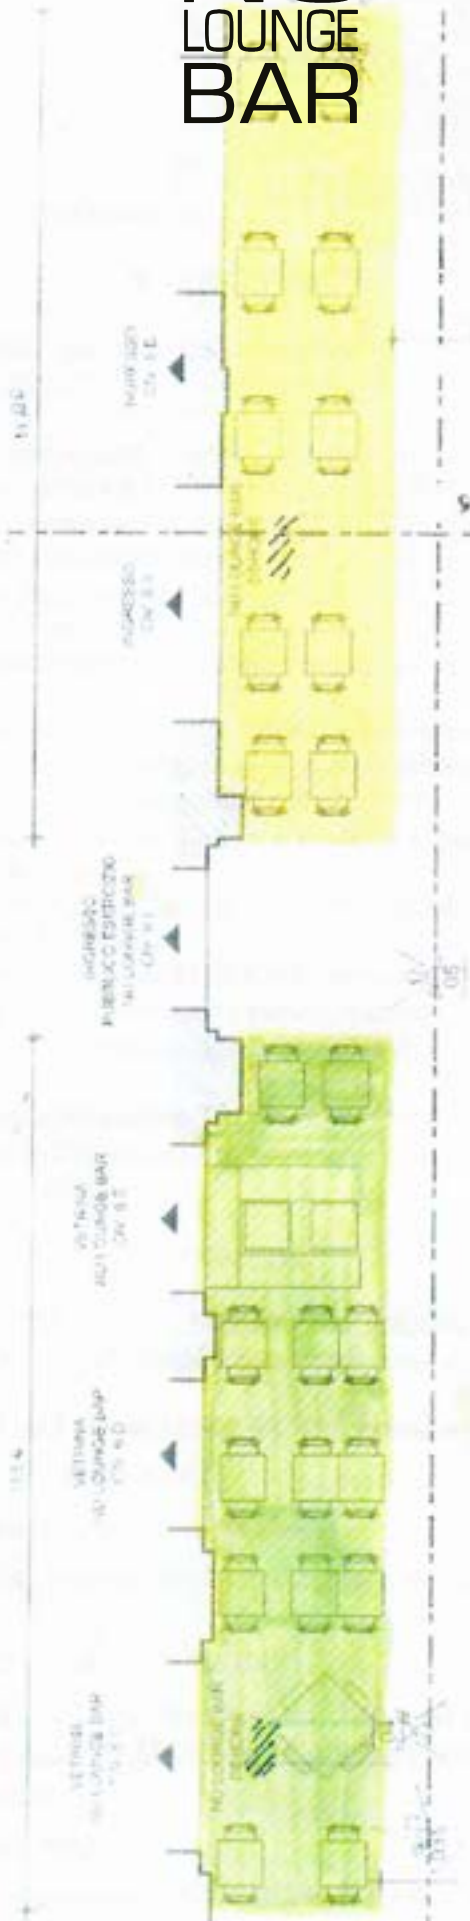

**NU
LOUNGE
BAR**

SCHEDA TECNICA

Capienza

(vedi planimetria)

Zona interna 70 mq c/a

Dehors 60 mq c/a

- spazio estendibile con autorizzazioni comunali -

Servizi compresi

380 volt

NU LOUNGE BAR

STATO DI PROGETTO

R.D. NESSUNA MODIFICA ALLE PAVIMENTAZIONI, ALLE MURAT
AI SOFFITTI, AGLI INFISSI, ALLE SUPERFICI E AI VO
COME DA SOPRINTENDENZA

PLANIMETRIA

scala 1 : 50

NU LOUNGE BAR

DAL 01/01/2014
AL 31/12/2018

DAL 15/03 AL 31/10
PER IL 2014, 15, 16, 17, 18

DEHORS

NU
LOUNGE
BAR

VIRTUAL TOUR

NU
LOUNGE
BAR

Via De' Musei 6, Bologna - Italy
+39 051 222532
info@nuloungebar.com

CONTATTI