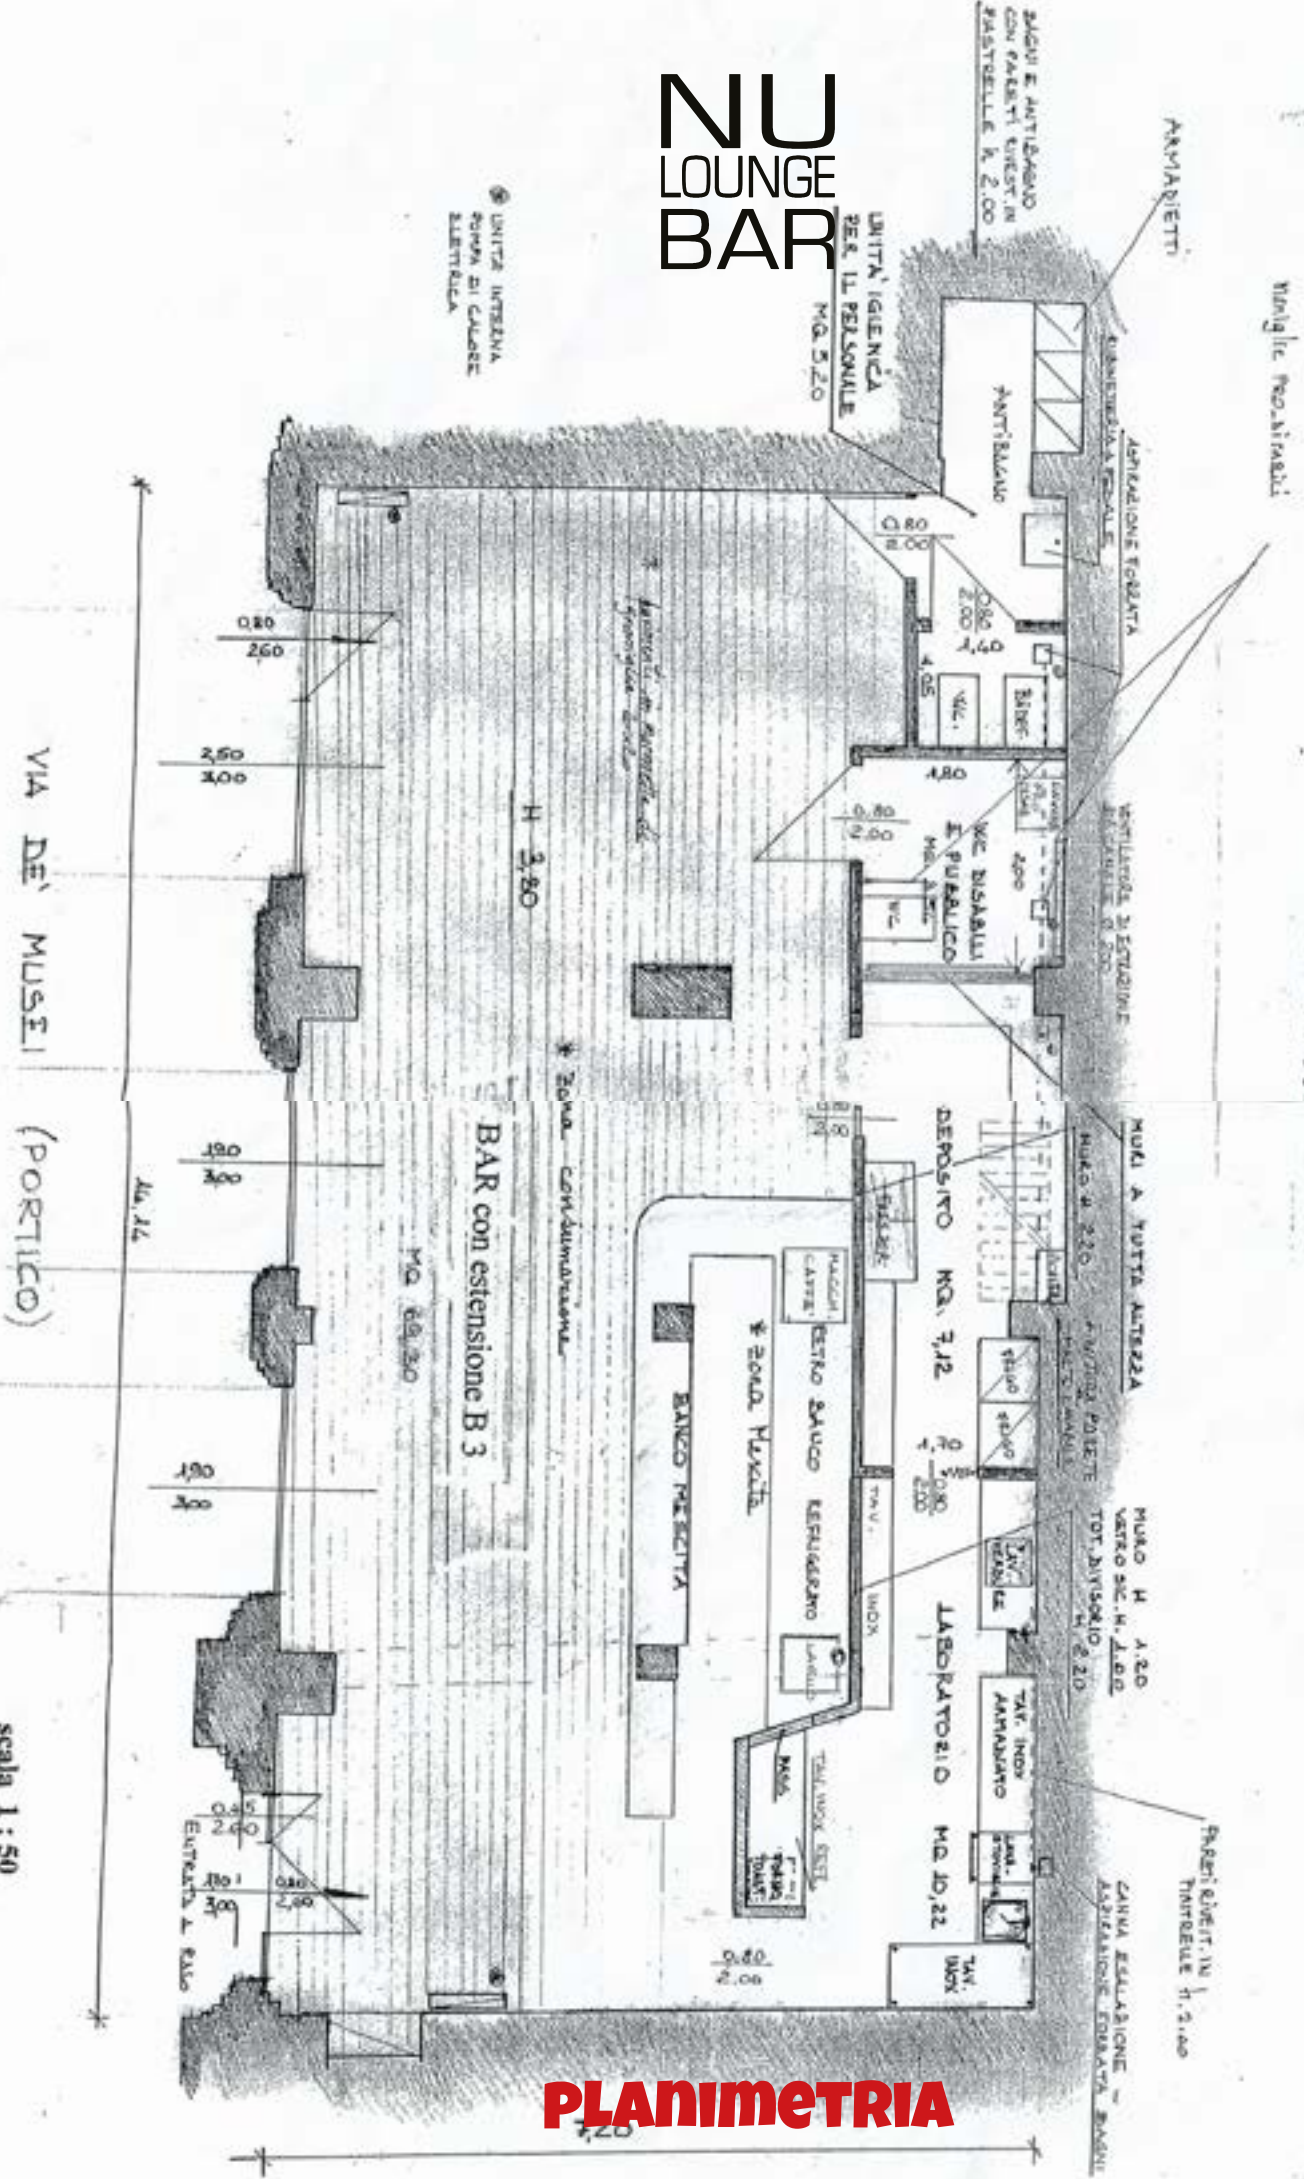

NU LOUNGE BAR

STATO DI PROGETTO

R.D. NESSUNA MODIFICA ALLE PAVIMENTAZIONI, ALLE MURAT
AI SOFFITTI, AGLI INFISSI, ALLE SUPERFICI E AI VO
COME DA SOPRINTENDENZA

PLANIMETRIA

scala 1 : 50